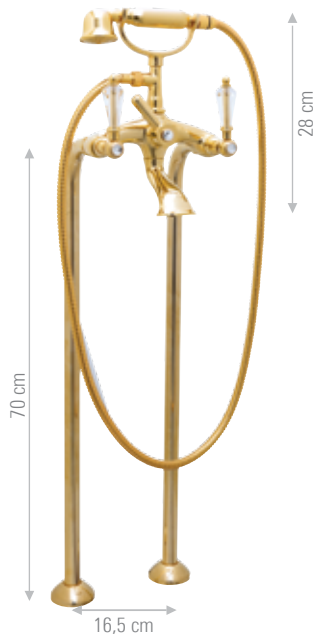

RC CR FIN A FIN B

RY CR FIN A FIN B

MISCELATORI VASCA E DOCCIA - SHOWER AND BATH MIXERS

RY4102DO

Gruppo vasca esterno con kit doccia, doccia e flessibile 120 cm.
Bathtub mixer with shower kit and flexible 120 cm.

RC CR FIN A FIN B

RY CR FIN A FIN B

RY4192DO

Batteria bordo vasca con doccia estraibile.
Bathtub set with pull-out shower.

RC CR FIN A FIN B

RY CR FIN A FIN B

RY4102UKDO

Gruppo vasca esterno su colonnette alte con flessibile cm 120 e doccetta in ottone ad 1 funzione.
Bathtub mixer on high studs with flexible cm 120 and 1-function brass hand shower.

RC CR FIN A FIN B

RY CR FIN A FIN B

RY4102XLDO

Gruppo vasca esterno su colonne da pavimento, con doccetta in ottone ad 1 funzione.

Traditional bathtub mixer, on floor columns, with 1-function brass hand shower.