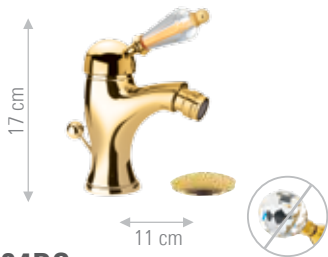

BIDET - BIDET MIXERS

RYV604DO

Miscelatore monocomando bidet con scarico.
Single lever bidet mixer with pop-up waste.

RY CR FIN A FIN B