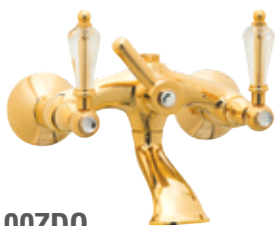

RY4100ZDO

Gruppo vasca con deviatore e attacco 3/4M.

Bathtub mixer with diverter and 3/4M connection.

RC	CR	FIN A	FIN B
RY	CR	FIN A	FIN B