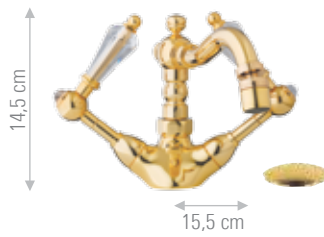

RC CR FIN A FIN B

RY CR FIN A FIN B

17,5 cm
13 cm

RY5112LDO
 Monoforo lavabo con scarico click-clack.
One hole washbasin mixer with click-clack pop-up waste.

RC CR FIN A FIN B

RY CR FIN A FIN B

14 cm
5,5 cm

RY5003DO
 Batteria lavabo con scarico.
Washbasin set with pop-up waste

RC CR FIN A FIN B

RY CR FIN A FIN B

BIDET - BIDET MIXERS

RYV604DO

Miscelatore monocomando bidet con scarico.
Single lever bidet mixer with pop-up waste.

RY CR FIN A FIN B

RY6400DO

Monoforo bidet canna antica con scarico.
One hole bidet mixer with "Antique" spout and pop-up waste.

RC CR FIN A FIN B

RY CR FIN A FIN B

RY6200DO

Monoforo bidet con scarico.
One hole bidet mixer with pop-up waste.